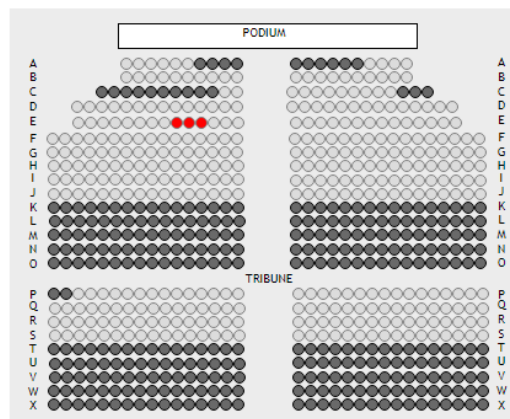

Stap 3: Kies zelf je zitjes uit per voorstelling

1. Je ziet nu de eerste voorstelling die je gekozen hebt voor je abonnement(en).
2. Scroll naar beneden, totdat je het zaalplan ziet
3. Klik op de plaats waar je wenst te zitten
LET OP: Wanneer je meerdere abonnementen onder één naam boekt, moet je samen zitten en is het niet mogelijk om afzonderlijke zitplaatsen aan te duiden
4. Je zult één of meerdere (naargelang het aantal abonnementen) rode bolletjes zien op het zaalplan

Bevestig uw plaatsen

[Wat zie ik hier?](#)

● Jouw zitje

① In het zaalplan hieronder ziet u uw gereserveerde plaatsen. Indien gewenst kan u dit nog wijzigen door een andere plaats in het zaalplan te selecteren.

Zoomen: 100% +

Subtotaal € 30,00

VORIGE

TOEVOEGEN AAN ABONNEMENT

5. Wil je andere plaatsen? Klik dan ergens op het zaalplan op de lichtgrijze bollen. Je zult zien dat de rode bollen van plaats veranderen.
6. Tevreden over de zitplaatsen? Klik dan op 'toevoegen aan abonnement'
7. Herhaal dit voor de volgende voorstellingen en klik telkens op 'toevoegen aan abonnement'