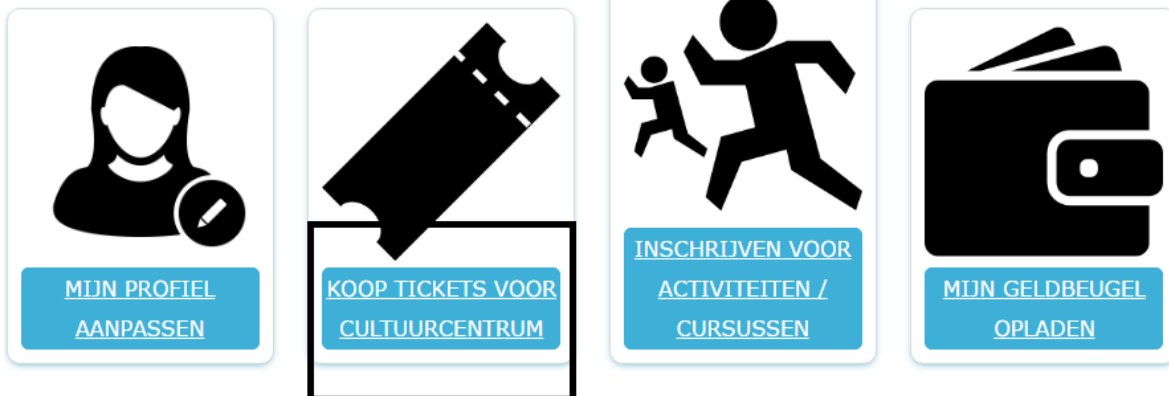

Welkom 

U bent aangemeld

U meldt zich voor de eerste keer aan. Wilt u uw familieleden toevoegen aan uw profiel?
Indien u dit nu niet wenst te doen, kan dit later nog steeds via uw profielpagina.

JA, GEZINSLEDEN TOEVOEGEN

NEE, IK DOE DIT LATER

Proficiat je bent nu ingelogd op onze webshop!

Stap 2: Kies het aantal abonnementen

1. Klik op 'koop tickets voor het cultuurcentrum'

2. Klik nu op 'abonnement'

Zoeken

cultuurcentrum
BLANKENBERGE